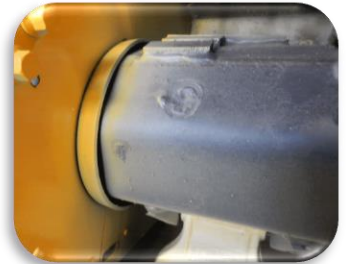

AGRICOLA PORTON

VIDEOS

CARACTERÍSTICAS

Contramartillos

Rotor octogonal Polsen

Obturaciones del rotor

Grupo reforzado

Chapa antidesgaste

Equilibrado del rotor

Sistema GIROSTOP

Tira de cadenas

Martillos Garantizados contra Rotura

DISTRIBUIDOR OFICIAL DE:

Reservado el derecho de modificar sin previo aviso, características, modelos y precios.

OPCIONES

Gran desplazamiento hidráulico
GDTS

Fija

Doble tira de cadenas
MCTS

Rueda libre en la
transmisión

DISTRIBUIDOR OFICIAL DE: