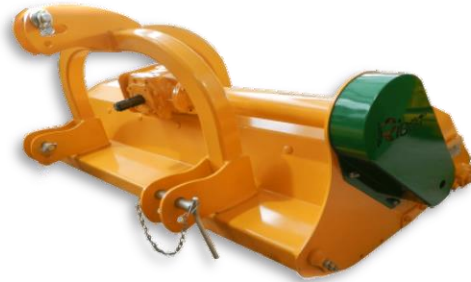

AGRICOLA PORTON

VIDEOS

CARACTERÍSTICAS

Contramartillos

Rotor octogonal Polsen

Obturaciones del rotor

Grupo reforzado

Chapa antidesgaste

Equilibrado del rotor

Sistema GIROSTOP

Tira de cadenas

Martillos Garantizados contra Rotura

DISTRIBUIDOR OFICIAL DE:

Reservado el derecho de modificar sin previo aviso, características, modelos y precios.

OPCIONES

Gran desplazamiento hidráulico
GDTS

Fija

Doble tira de cadenas
MCTS

Rueda libre en la
transmisión

DISTRIBUIDOR OFICIAL DE: