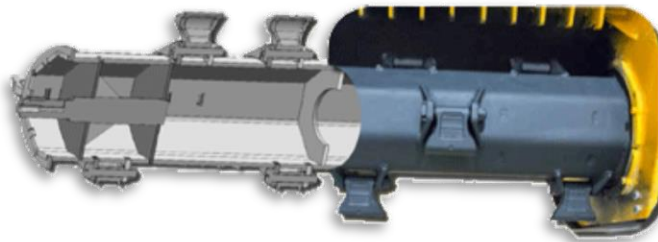

AGRICOLA PORTON

VIDEOS

CARACTERÍSTICAS

Contramartillos

Rotor octogonal Polsen

Obturaciones del rotor

Grupo reforzado

Chapa antidesgaste

Equilibrado del rotor

Sistema GIROSTOP

Tira de cadenas

Martillos Garantizados contra Rotura

DISTRIBUIDOR OFICIAL DE:

Reservado el derecho de modificar sin previo aviso, características, modelos y precios.

OPCIONES

Gran desplazamiento hidráulico
GDTS

Fija

Doble tira de cadenas
MCTS

Rueda libre en la
transmisión

DISTRIBUIDOR OFICIAL DE: