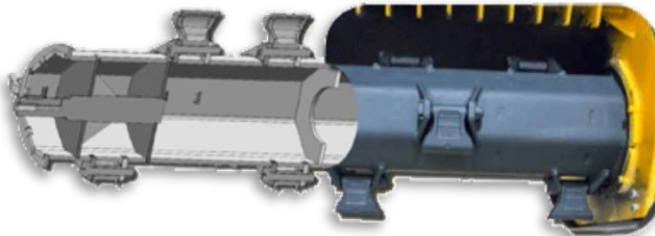

DAP

VIDEOS

CARACTERÍSTICAS

Contramartillos

Rotor octogonal Polsen

Obturaciones del rotor

Grupo reforzado

Chapa antidesgaste

Equilibrado del rotor

Sistema GIROSTOP

Tira de cadenas

Martillos Garantizados contra Rotura

DISTRIBUIDOR OFICIAL DE:

Reservado el derecho de modificar sin previo aviso, características, modelos y precios.