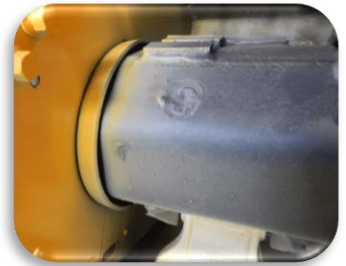

DAP

VIDEOS

CARACTERÍSTICAS

Contramartillos

Rotor octogonal Polsen

Obturaciones del rotor

Grupo reforzado

Chapa antidesgaste

Equilibrado del rotor

Sistema GIROSTOP

Tira de cadenas

Martillos Garantizados contra Rotura

DISTRIBUIDOR OFICIAL DE:

Reservado el derecho de modificar sin previo aviso, características, modelos y precios.